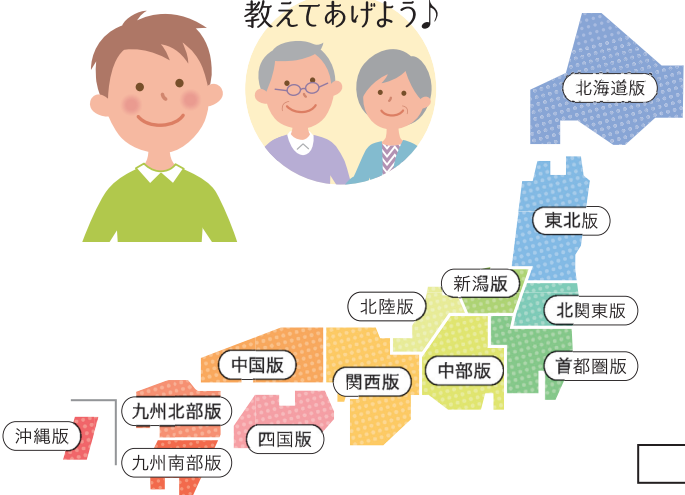

全国13エリア版は デジタル会報誌で チェック!!

※誌面はイメージです。

便利 1

会報誌の配布を待たずに会報誌が読める！
リクラブアプリ経由ならログインしたまま閲覧できる♪

付箋や
テキストも
書き込めます!

イメージ

※媒体名は契約内容により異なります

! デジタル会報誌の表示について RELO CLUBアプリの右上にある三本線のメニューボタンをタップし、表示される「会報誌」より、デジタル会報誌をご覧の場合、正しく誌面をご確認いただけない場合がございます。RELO CLUBアプリを最新版(2.1.15)にアップデートをして、再度表示いただきますようお願いいたします。

便利 2

全エリアの
会報誌が読める!

便利 3

デジタル会報誌から
すぐに申し込める!

離れて暮らす家族にも
教えてあげよう♪

※誌面はイメージです。

「これいいね!」と思ったら
すぐにお申し込みができます!

【入場券】
高校生以上 2,400円 ▶ **1,540円**