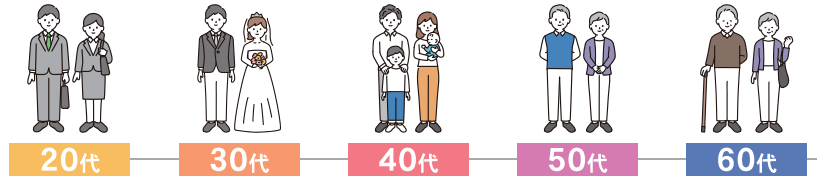

「生涯」
使える

ライフステージ別 福利厚生倶楽部の つかいどき

多彩なサービス・役立つサポート制度であらゆる世代のニーズをカバーします

※掲載内容はサービスの一例であり、どの年代の方もご利用いただけます（一部除く）。詳細は会員専用サイト（www.fukuri.jp）をご確認ください。

日常・余暇・イベント	20代	30代	40代	50代	60代~
	宅配デリバリー	動画サービス	ベビーシッター	オンラインショッピング	記念日ギフト
	映画鑑賞	ブライダル	家事代行	住宅ローン相談	相続相談
	スーツ購入	賃貸	こども学習	介護相談	不動産購入・売却
	スキルアップ	引越し	家電購入	人間ドック	年金・マネー相談
フィットネス	インテリア購入	保険相談	ツアー旅行	葬儀相談	

「生涯」
使える

ライフステージ別 福利厚生倶楽部の つかいどき

※掲載内容はサービスの一例であり、どの年代の方もご利用いただけます。(一部除く)。
※詳細は会員専用サイトにて「サービス名」または「申込No.」にて検索してご確認ください。

宅配デリバリー

出前館

申込No.5059327
100,000店舗以上!店舗数国内最大級

Demaecan

会員特典
出前館クーポン
1,000円 ▶ **950円** 他