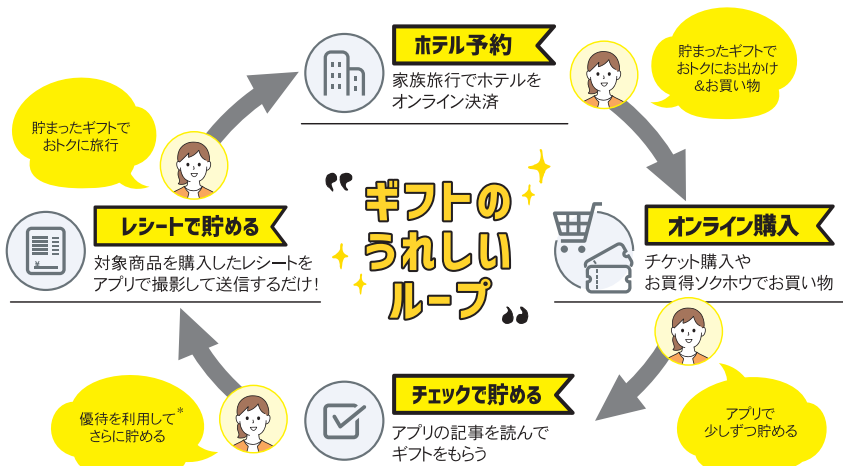

もっと簡単に
コチラからアクセス
「お買得ソクホウ」

保有ギフトはメニューより
確認ができます

ご利用可能ギフト
●●●● (1ギフト1円) ← 利用可能ギフト数

貯まったギフトを使用する場合は、
「ギフトを利用する」にチェックを入れた後、利用する
ギフト数をご記入ください。

●●●● 様の今回のご購入金額：
3,480円 ↓ 利用するギフト数を入力

ギフトを利用する
適用

ギフトを利用しない

① 申込No.「9005867」または「お買得ソクホウ」で検索、
(二次元コードでもアクセス可)パートナーサイトへ。

② 商品を買いたい物かごに入れ
購入手続きへ進みます。

③ お届け先など必要事項を入力後、「お支払方法の指定」ページ内
「ギフトを利用する」にチェックし、利用するギフト数を入力。

「お買得ソクホウ」だけじゃない!! ギフトループが回れば利用がどんどん楽しくなる!

ギフトを貯めて使って、また貯まる!

「ギフト」とは、会員専用サイト内の対象サービス利用で貯まる&使えるポイントサービスです。

貯める 200円=1ギフト 使う 1ギフト=1円相当

ギフトの詳細は
コチラ

ギフトが貯まる&使えるサービスはこちら

ホテル予約
全国
2,000
以上!

会員専用サイトで予約&「オンライン決済」が
できるプランが対象

オンライン購入
会員専用サイトで買えるチケットや「お買得ソクホウ」が対象

レシートで貯める
レシート
1枚につき
5~100
ギフト!

チェックで貯める
リクラブアプリの「チェック」から記事を読む