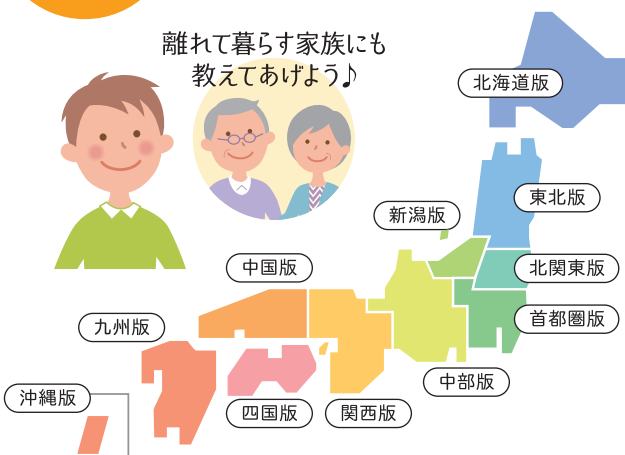

自宅PCからもスマホからも読める!!

デジタル会報誌 はじまりました!

便利
1

会報誌の配布を待たずに会報誌が読める!

リクラブアプリ経由ならログインしたまま閲覧できる♪

付箋や
テキストも
書き込めます!

イメージ

※媒体名は契約内容により異なります

デジタル会報誌の
表示について

RELO CLUBアプリの右上にある三本線のメニューボタンをタップし、表示される「会報誌」より、デジタル会報誌をご覧の場合、正しく誌面をご確認いただけない場合がございます。RELO CLUBアプリを最新版(2.1.15)にアップデートをして、再度表示いただけますようお願いいたします。

便利
2

全エリアの
会報誌が読める!

離れて暮らす家族にも
教えてあげよう♪

便利
3

デジタル会報誌から
すぐに申し込める!