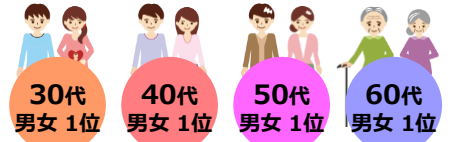

電子マネー『nanaco』へのチャージ、またはnanacoギフトでのお支払いに対応したネットショッピングサイトでのお支払いにご利用いただけます。

nanacoギフト 1000円分 **990円**

ビックカメラ コジマ

お会計金額
3%OFF

【コード配信】
EJOICAセレクトギフト

EJOICAセレクトギフト 額面額より **2%OFF**

眼鏡市場

メガネ・コンタクトレンズ・サングラス **5%OFF**

洋服の青山

全商品
10%OFF

40代・50代・60代の女性に
お買得ソクホウ も人気!

まなぶ
部門