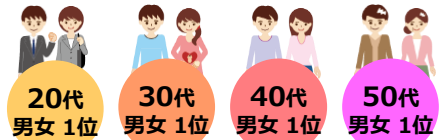

# 人気メニューランキング

食べる  
部門

## ガスト (スマホ限定クーポン)

セットドリンクバー  
241円 ▶ **109円**

40代・50代・60代の男女に  
**上島珈琲店** も人気!

あそぶ  
部門

## TOHOシネマズ

TOHO CINEMAS.

全国のTOHOシネマズにてご利用可能。お得な価格で楽しめます。

TCチケット

1,900円 ▶ **1,400円**