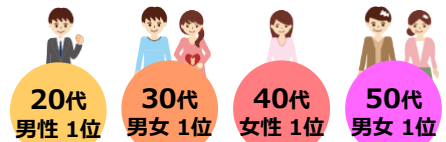

# 人気メニューランキング

暮らし  
部門

【コード配信】  
**nanacoギフト**

電子マネー『nanaco』へのチャージ、またはnanacoギフトでのお支払いに対応したネットショッピングサイトでのお支払いにご利用いただけます。

nanacoギフト 1000円分 **990円**

**ビックカメラ コジマ**

お会計金額  
**3%OFF**

【コード配信】  
**EJOICAセレクトギフト**

EJOICAセレクトギフト 額面額より **2%OFF**

**眼鏡市場**

メガネ・コンタクトレンズ・サングラス **5%OFF**

**洋服の青山**

全商品  
**10%OFF**

40代・50代・60代の女性に  
**お買得ソクホウ も人気!**

まなぶ  
部門

**資格の学校TAC**

資格の学校  
**TAC**

資格を取得してスキルアップ! 各講座が割引価格で受講できます。

入会金 10,000円 ▶ **無料** 通常受講料 **10%OFF** 他

**英会話イーオン**

入学金 (高校生以上)  
**33,000円 ▶ 無料**  
授業料 (高校生以上) **10%OFF**

**Gabaマンツーマン英会話**

入会金 33,000円 ▶ **無料**

**LEC東京リーガルマインド**

通常講座 **5%OFF** 他

**スタディサプリENGLISH**

スタディサプリENGLISH  
TOEIC(R)TEST対策コース 6か月プラン  
通常価格18,348円 ▶ **15,400円 (16%OFF)** 他

30代・40代・50代の女性に  
**生涯学習のユーキャン も人気!**

※掲載施設・サービスは一例です。※会員特典・利用方法などの詳細は会員専用サイトにてご確認ください。