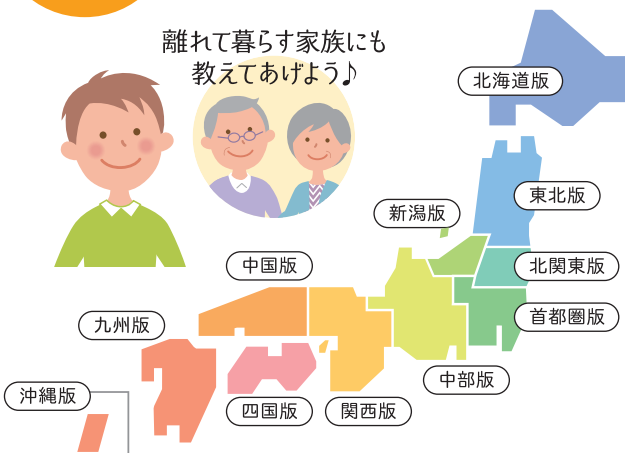

自宅PCからもスマホからも読める!!

デジタル会報誌 はじまりました!

便利
1

会報誌の配布を待たずに会報誌が読める!

リクラブアプリ経由ならログインしたまま閲覧できる♪

付箋や
テキストも
書き込めます!

イメージ

※媒体名は契約内容により異なります

デジタル会報誌の
表示について

RELO CLUBアプリの右上にある三本線のメニューボタンをタップし、表示される「会報誌」より、デジタル会報誌をご覧の場合、正しく誌面をご確認いただけない場合がございます。RELO CLUBアプリを最新版(2.1.15)にアップデートをして、再度表示いただきますようお願いいたします。

便利
2

全エリアの
会報誌が読める!

離れて暮らす家族にも
教えてあげよう♪

便利
3

デジタル会報誌から
すぐに申し込める!